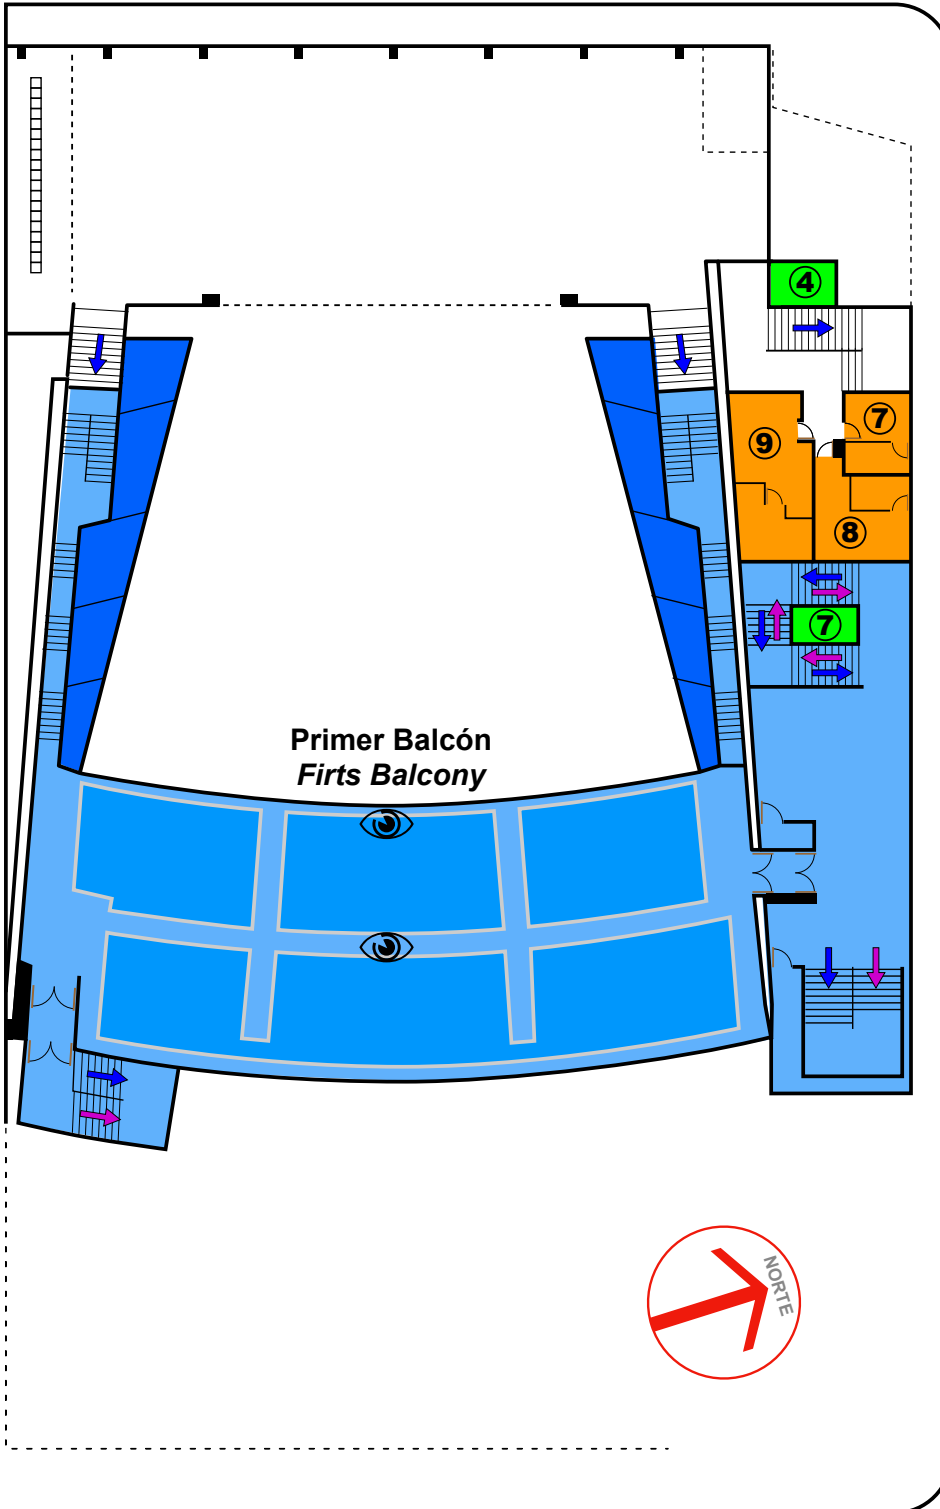

Guía de producción • Production guide.

Nivel tres • *Level three*

- 4** Montacarga. / Freight Elevator.
- 7** Elevador. / Elevator.
-
- 7 8 9** Camerinos. / Dress Rooms.
- Sube. / Up.
- Baja. / Down.
- Zona de Tránsito Público. / Public Transit Zone.
- Butacas. / Seatings.
- Palcos. / Seating Boxes.
- 👁 Imágen Disponible. / Image Available. *Internet Only.